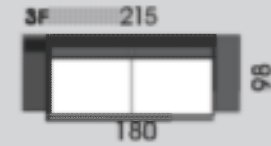

www

Rozkladacia pohovka a kreslo, ktoré veľmi jednoduchým rozložením poskytnú spotrebiteľovi pohodlné a plnohodnotné lôžko na spanie. Vyrába sa v troch šírkových variantách lôžka. Pri 3F, 2,5F a KR-F možnosť výberu 4 šírok područiek (22cm, 17cm, 12cm, 5cm). Maximálne zaťaženie lôžka je 200kg.