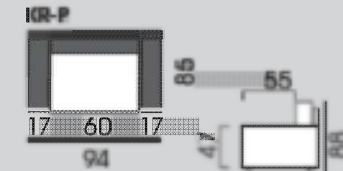

www

Rozkladacia pohovka a kreslo, ktoré veľmi jednoduchým rozložením poskytnú spotrebiteľovi pohodlné a plnohodnotné lôžko na spanie. Vyrába sa v troch šírkových variantách lôžka. Pri 3F, 2,5F a KR-F možnosť výberu 4 šírok područiek (22cm, 17cm, 12cm, 5cm). Maximálne zaťaženie lôžka je 200kg.